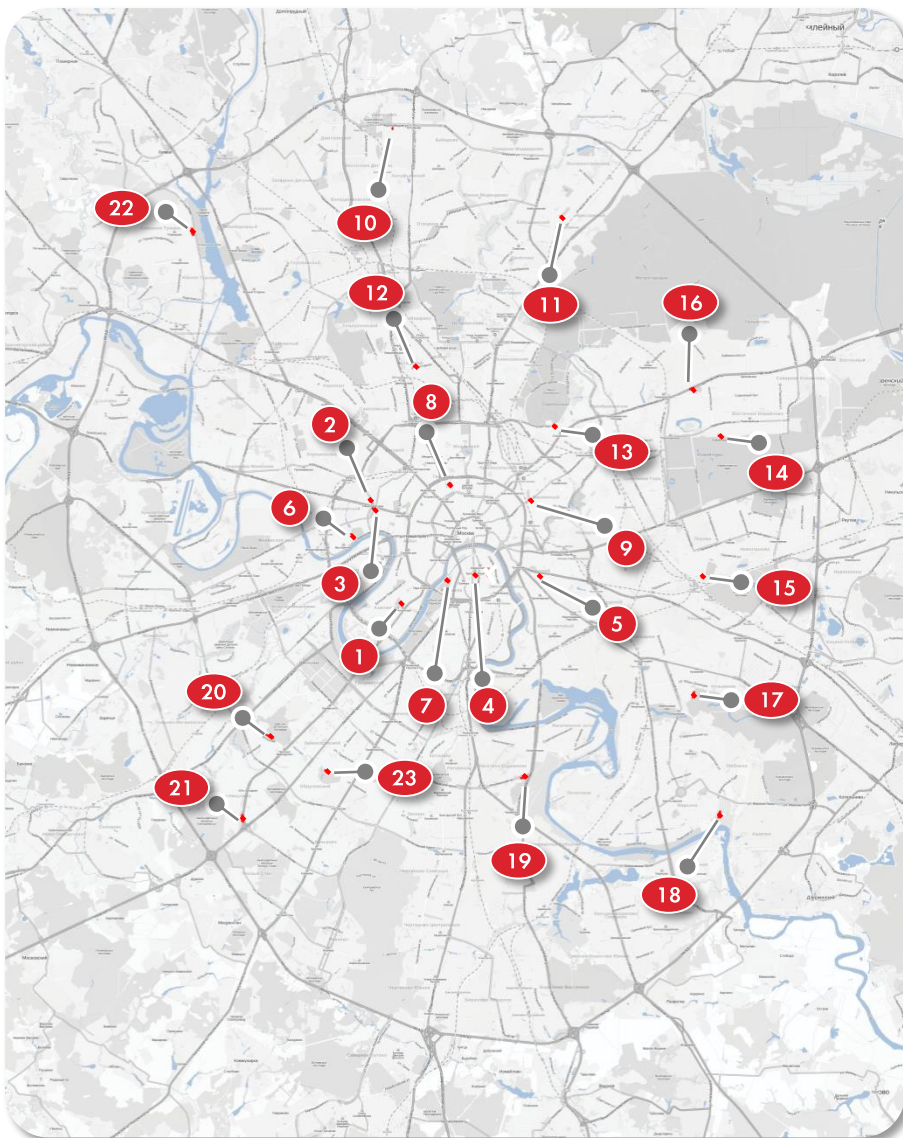

Значимые общественные мероприятия проводимые в предпраздничные и праздничные дни Нового 2016 года без занятия УДС*. Праздничный салют.

* - по данным ДРБ на 16:00 23.12.15

№	ОКРУГ	МЕРОПРИЯТИЕ	АДРЕСНАЯ ПРИВЯЗКА ПЕРЕКРЫТИЯ	ВРЕМЯ ПЕРЕКРЫТИЯ ПОЛОС
1	ЦАО	ВСТРЕЧА ЛДПР С ЖИТЕЛЯМИ МОСКВЫ	напротив д. 24 по Комсомольскому проспекту	26 декабря 12.00-14.00
2	ЦАО	МИТИНГ ПО СЛУЧАЮ 93-Й ГОДОВЩИНЫ ОБРАЗОВАНИЯ СССР	у ст. м. «Улица 1905 года»	30 декабря 16.00-18.00
3	ЦАО	МИТИНГ ПО СЛУЧАЮ ОБСУЖДЕНИЯ АКТУАЛЬНЫХ ПРОБЛЕМ РОССИЙСКОГО ОБЩЕСТВА	площадь Краснопресненская Застава, у памятника «Героям революции 1905-1907 гг.»	31 декабря 18.00-20.00
4	ЦАО	ПИКЕТ ПРОТИВ НАРУШЕНИЯ КОНСТИТУЦИОННЫХ ПРАВ И СВОБОД ЧЕЛОВЕКА В РФ	площадка в 25 м от выхода ст. м. «Третьяковская»	6 января 15.00-18.00
5	ЦАО	ПРАЗДНИЧНЫЙ САЛЮТ	Таганский ПККиО - ул. Таганская, 40-42	1 января 2016 г. с 01.00 до 01.05
6	ЦАО		ПККиО «Красная Пресня» - 1-ый Красногвардейский проезд – Краснопресненская набережная	
7	ЦАО		Парк искусств «Музеон» - ул. Крымский Вал, вл. 2	
8	ЦАО		МГС «Эрмитаж» - ул.Каретный ряд, д.3.	
9	ЦАО		Сад им. Н.Э.Баумана - ул.Ст. Басманная, 15	
10	СВАО		Лианозовский ПККиО - ул. Абрамцевская, 5/4	
11	СВАО		Бабушкинский ПККиО - ул. Менжинского, 6, стр. 3	
12	СВАО		Гончаровский ПККиО - ул. Руставели, вл. 7	
13	ВАО		ПККиО «Сокольники» - ул. Сокольнический Вал, 1, стр. 1	
14	ВАО		Измайловский ПККиО - Измайловский пр-кт, вл.57	
15	ВАО		Перовский ПККиО - ул.Кусковская, 7	
16	ВАО		парк «Сиреневый сад» - Щелковское шоссе, дом 10 строение 12	
17	СВАО		ПККиО «Кузьминки» - Кузьминский парк, 1, корп.2	
18	СВАО	ПККиО 850-летия Москвы - ул. Марьиный парк, стр. 4, вл. 10		
19	ЮАО	Парк «Садовники» - Коломенский пр-д, вл3А		
20	ЗАО	ПККиО 50-летия Октября - ул. Удальцова, 22		
21	ЗАО	ПККиО «Никулино» - просп. Вернадского, 100а		
22	СЗАО	ПККиО «Северное Тушино» - ул.Свободы, 56		
23	ЮЗАО	Воронцовский ПККиО - Воронцовский парк, 3		

ОГРАНИЧЕНИЕ АВТОТРАНСПОРТА при проведении праздничных мероприятий, посвященных встрече Нового года, **СУЩЕСТВЕННО НЕ ОТРАЗИТСЯ НА ТРАНСПОРТНОЙ СИТУАЦИИ** в связи с ожидаемым снижением нагрузки ТС на УДС города