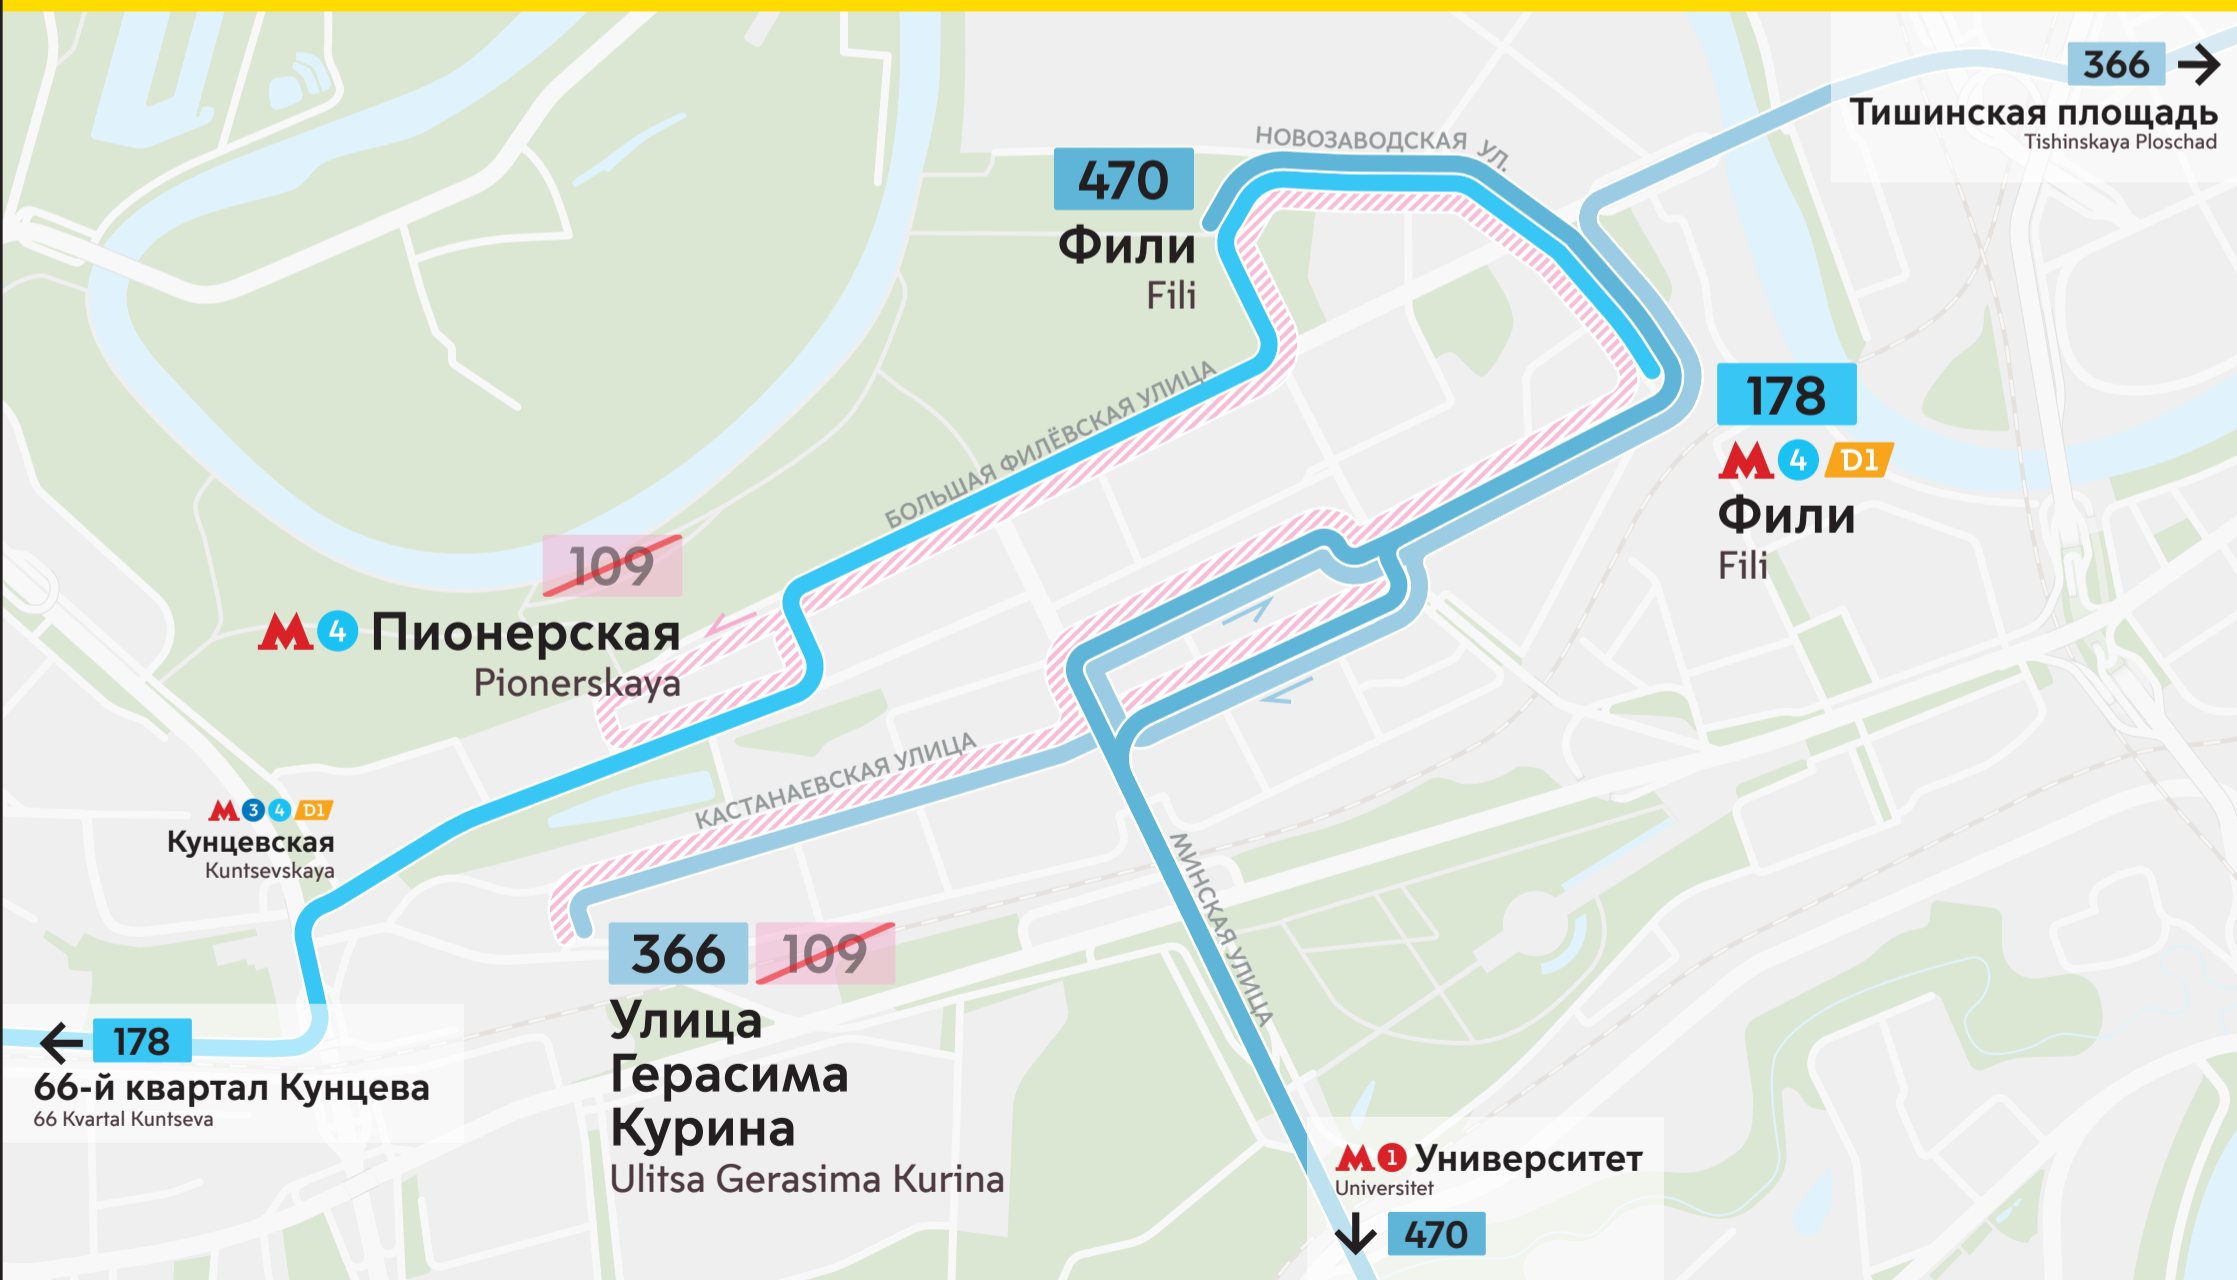

с 16 мая from May 16

~~109~~

178

366

470

Вместо автобуса ~~109~~ пользуйтесь маршрутами 178 366 470

Маршрут 178 продлевается от парка «Фили» до М4 D1 Фили, маршрут 470 продлевается от М4 D1 Фили до парка «Фили». Маршрут 366 заменит автобус ~~109~~ на Кастанаевской улице. Автобус ~~109~~ с 16 мая работать не будет

? Изменение дублирующих маршрутов нужно для создания новых связей и уменьшения интервалов

Instead of bus 109 use routes 178, 366 and 470. Route 178 is extended from Fili park to Fili metro and MCD stations. Route 470 is extended from Fili metro and MCD stations to Fili park. Route 366 will replace bus 109 on Kastanaevskaya Street. From May 16, there will be no service on route 109

NM 109 178 470

+7 495 539 54 54
3210 с мобильных

Подробная информация
об изменении на t.mos.ru