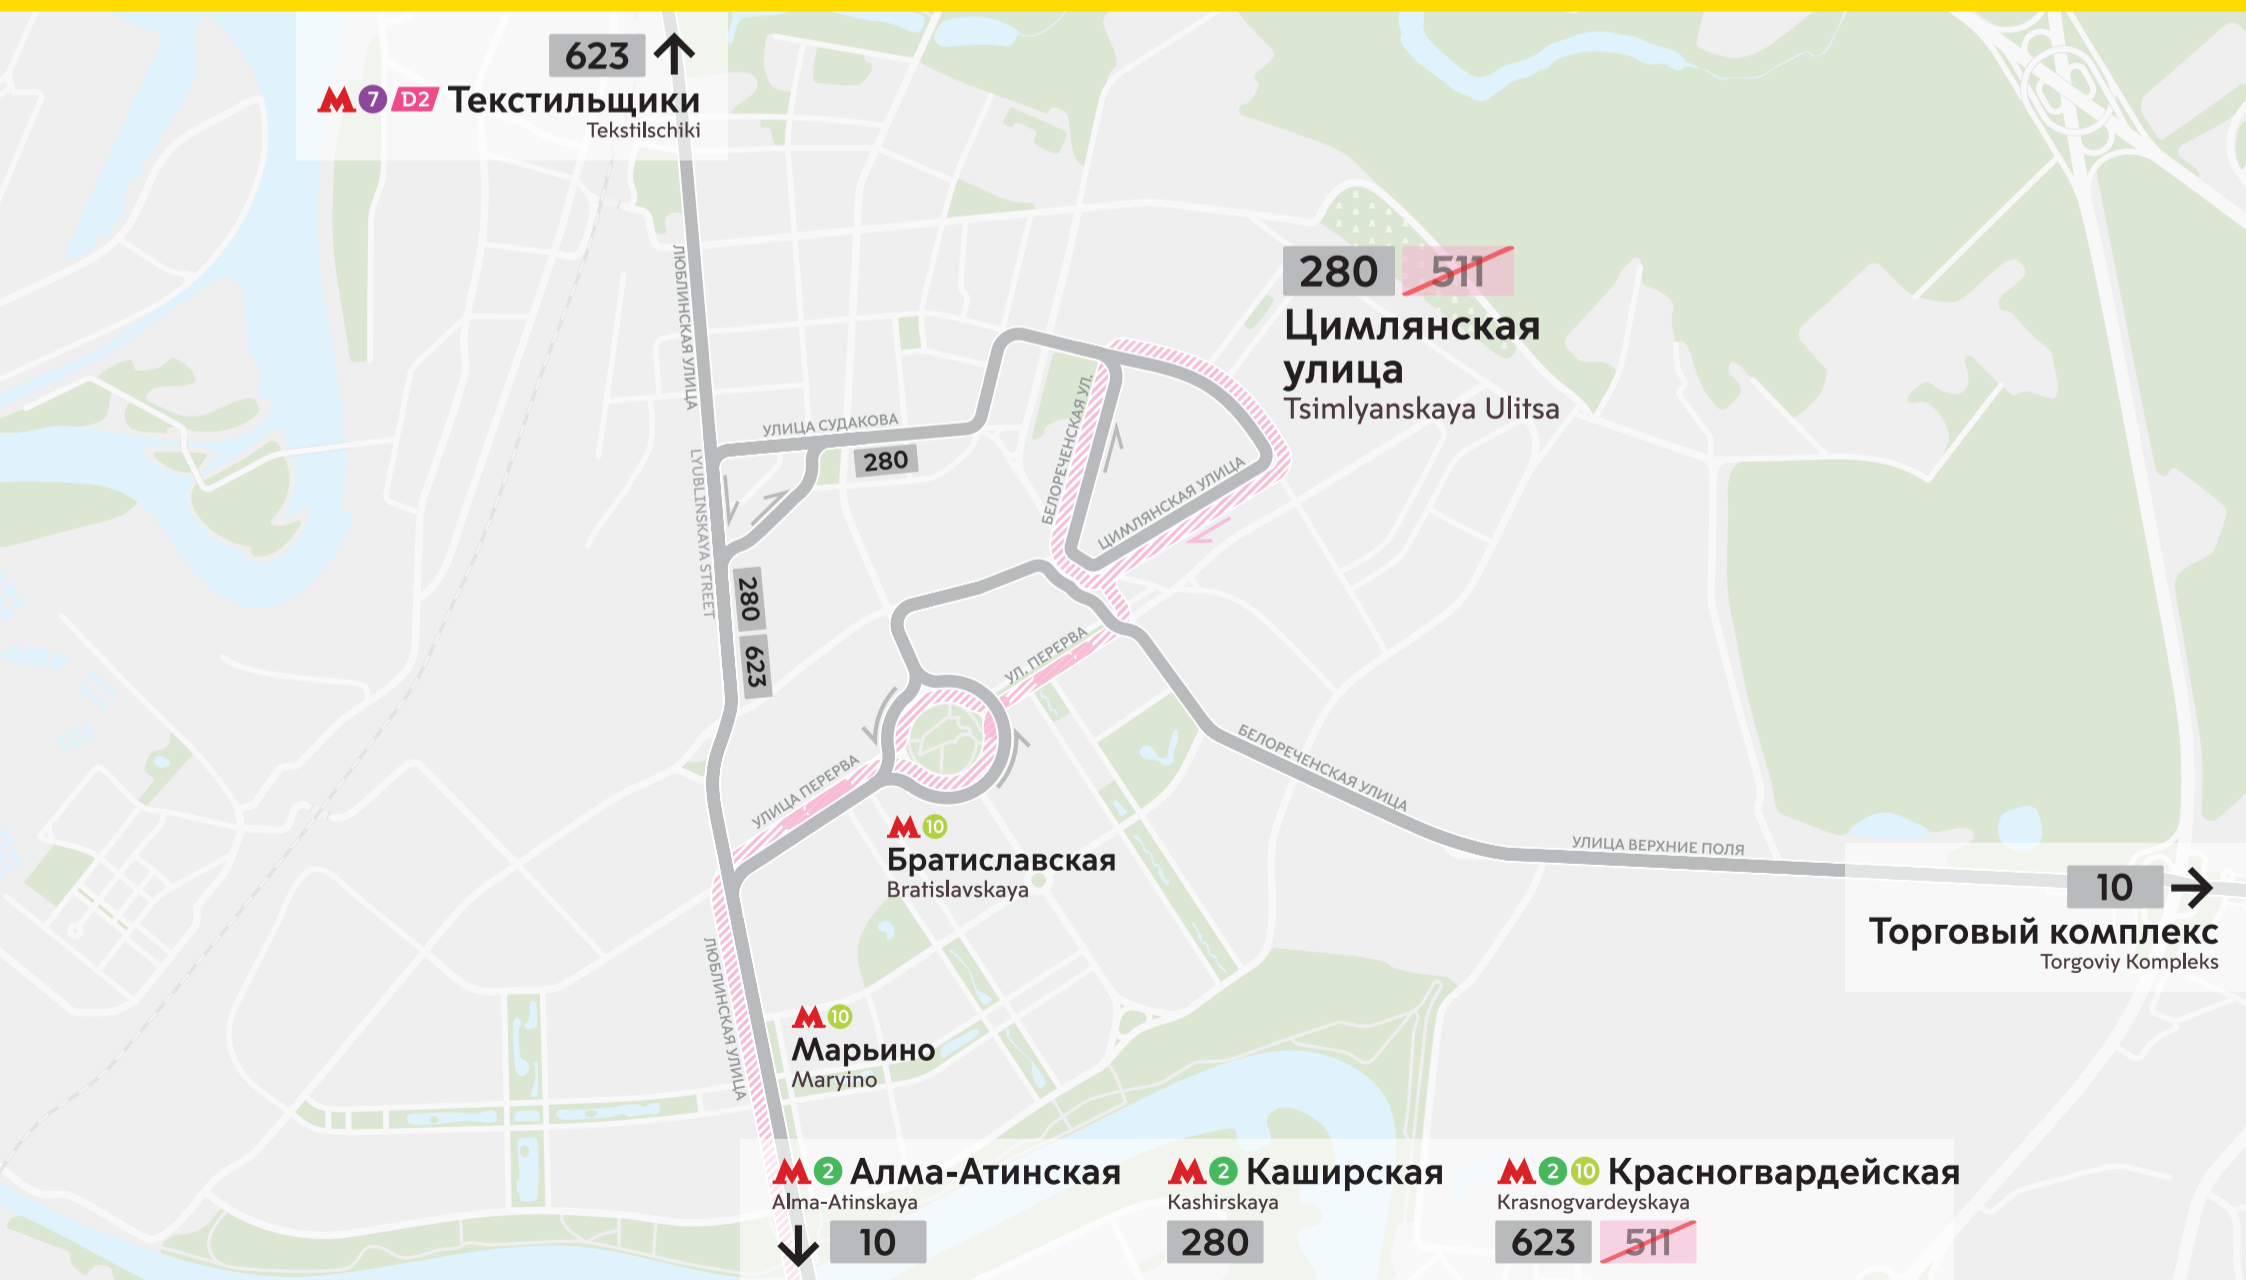

с 30 мая from May 30

~~511~~

280

623

10

Вместо маршрута **511** пользуйтесь автобусами **280 623 10**

Автобус **511** заменяется другими маршрутами: пользуйтесь маршрутом **623** между **М²10** Красногвардейская, **М¹⁰** Шипиловская и **М¹⁰** Марьино, маршрутом **10** между **М¹⁰** Марьино, **М¹⁰** Братиславская и Цимлянкой улицей, а также маршрутом **280** на Цимлянской и Белореченской улицах

Bus 511 will be replaced by other routes. Use route 623 between Krasnogvardeyskaya, Shipilovskaya and Maryino metro stations, route 10 between Maryino and Bratislavskaya metro stations and Tsimlyanskaya Street, and route 280 on Tsimlyanskaya and Belorechenskaya Streets