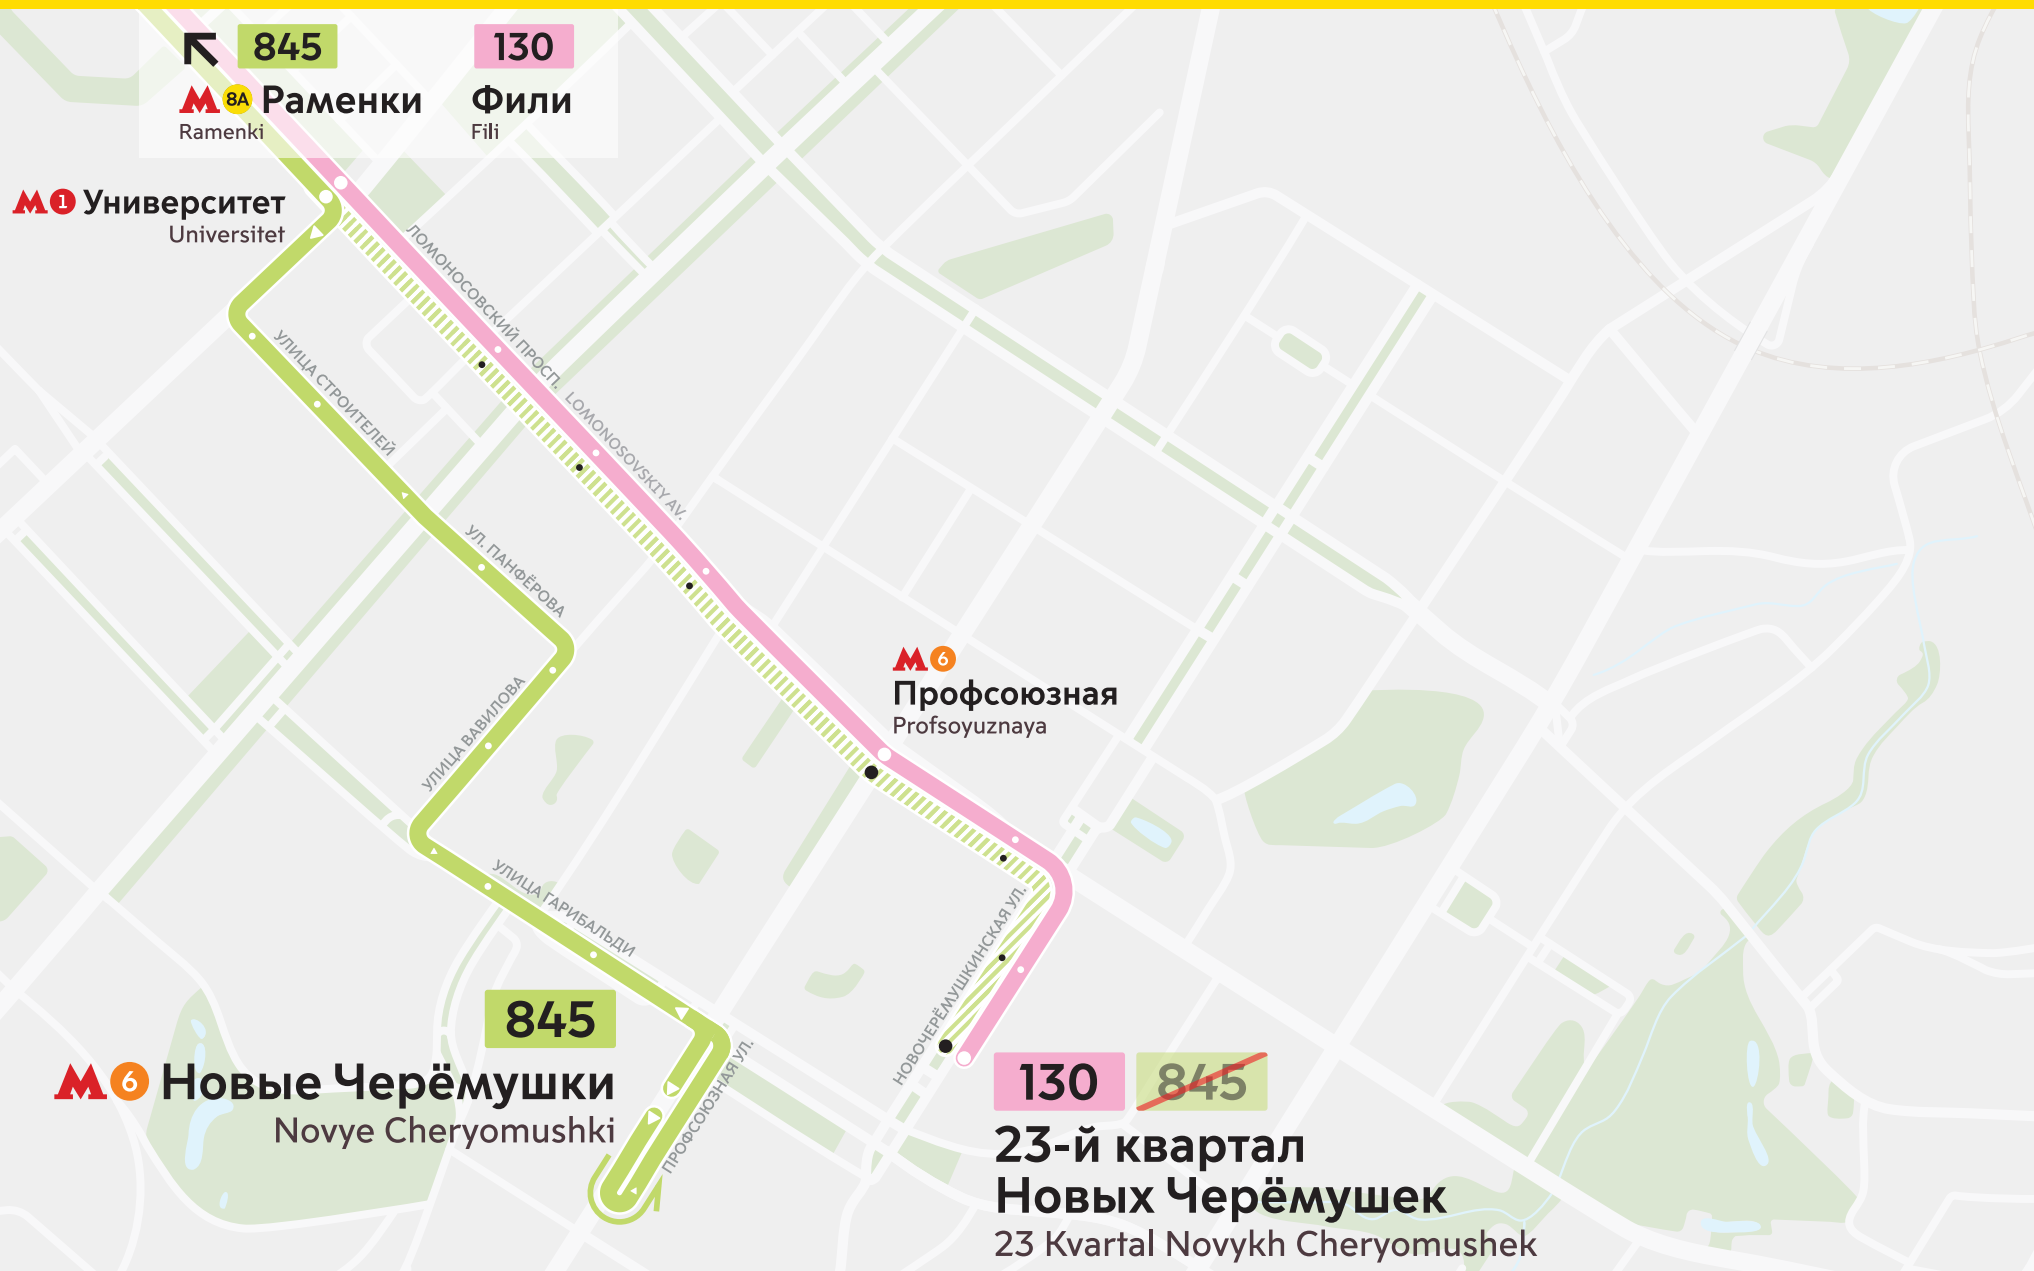

с 1 июня from June 1

845

Вместо 23 квартала Новых Черёмушек поедет до **М6** Новые Черёмушки

Пользуйтесь маршрутом **130** на Ломоносовском проспекте

? Новая трасса улучшит доступность **М1** Университет для жителей улиц Строителей, Панфёрова и Вавилова

Instead of 23 Kvartal Novykh Cheryomushek, bus 845 will run to Novye Cheryomushki Metro Station. Take route 130 via Lomonosovskiy Avenue

NM 845

+7 495 539 54 54
3210 с мобильных

Подробная информация
об изменении на t.mos.ru