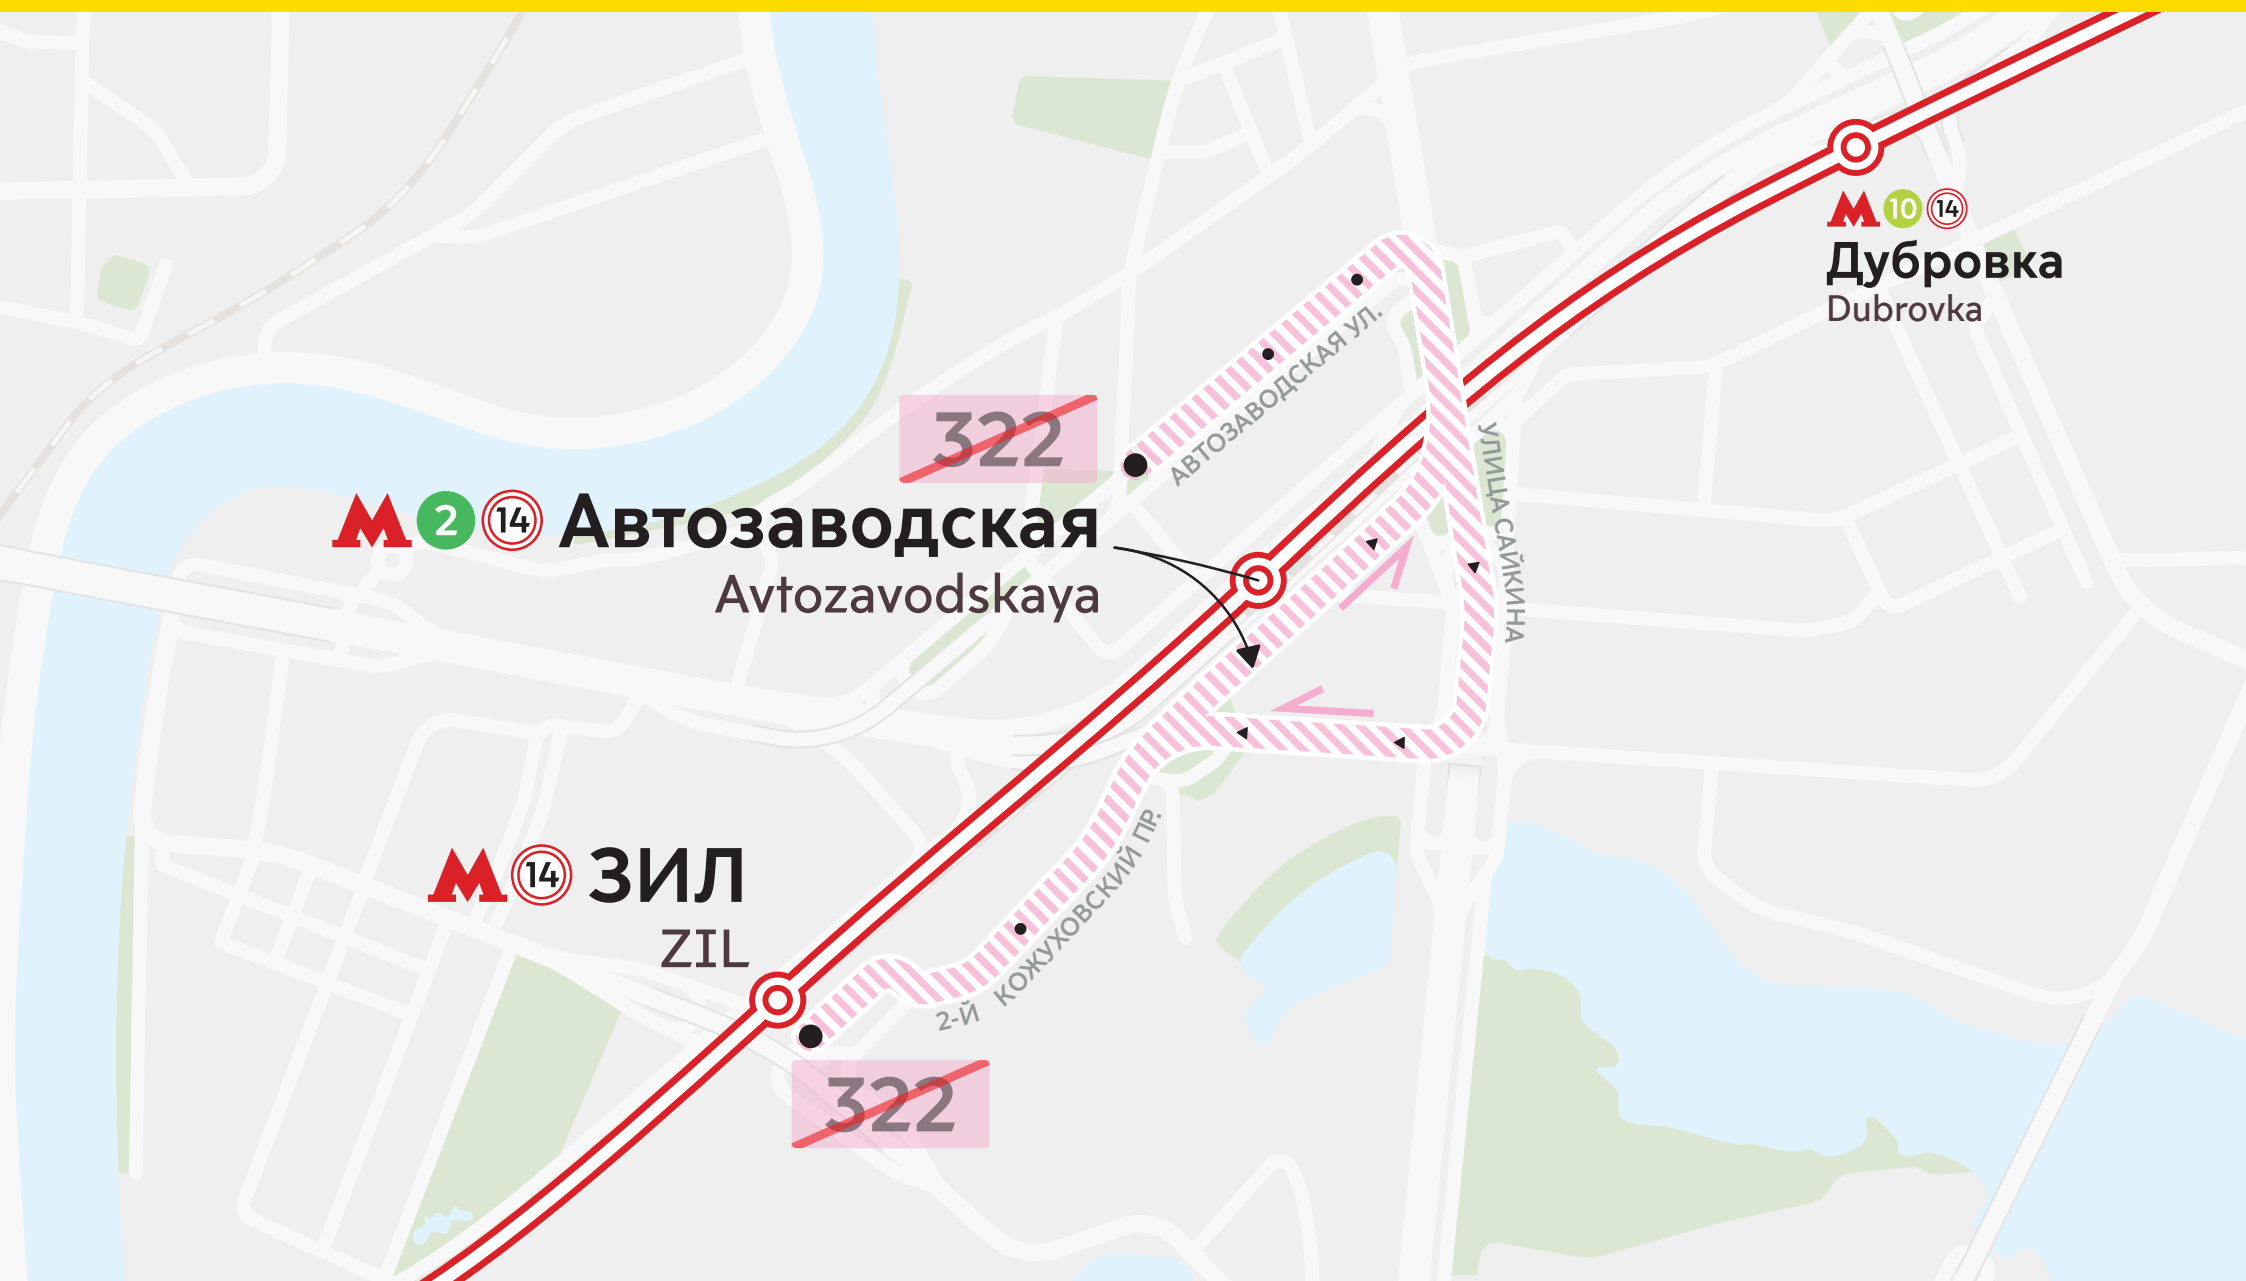

с 16 мая from May 16

~~322~~

Вместо ~~322~~ пользуйтесь станциями ЗИЛ и Автозаводская

Маршрут ~~322~~ с 16 мая работать не будет,

вместо него также можно пользоваться маршрутами

From May 16, there will be no service on route 322. Instead of bus 322, use ZIL MCC station and Avtozavodskaya metro and MCC stations. You may also use routes 44 and 193 instead

NM 322

+7 495 539 54 54
3210 с мобильных

Подробная информация
об изменении на t.mos.ru