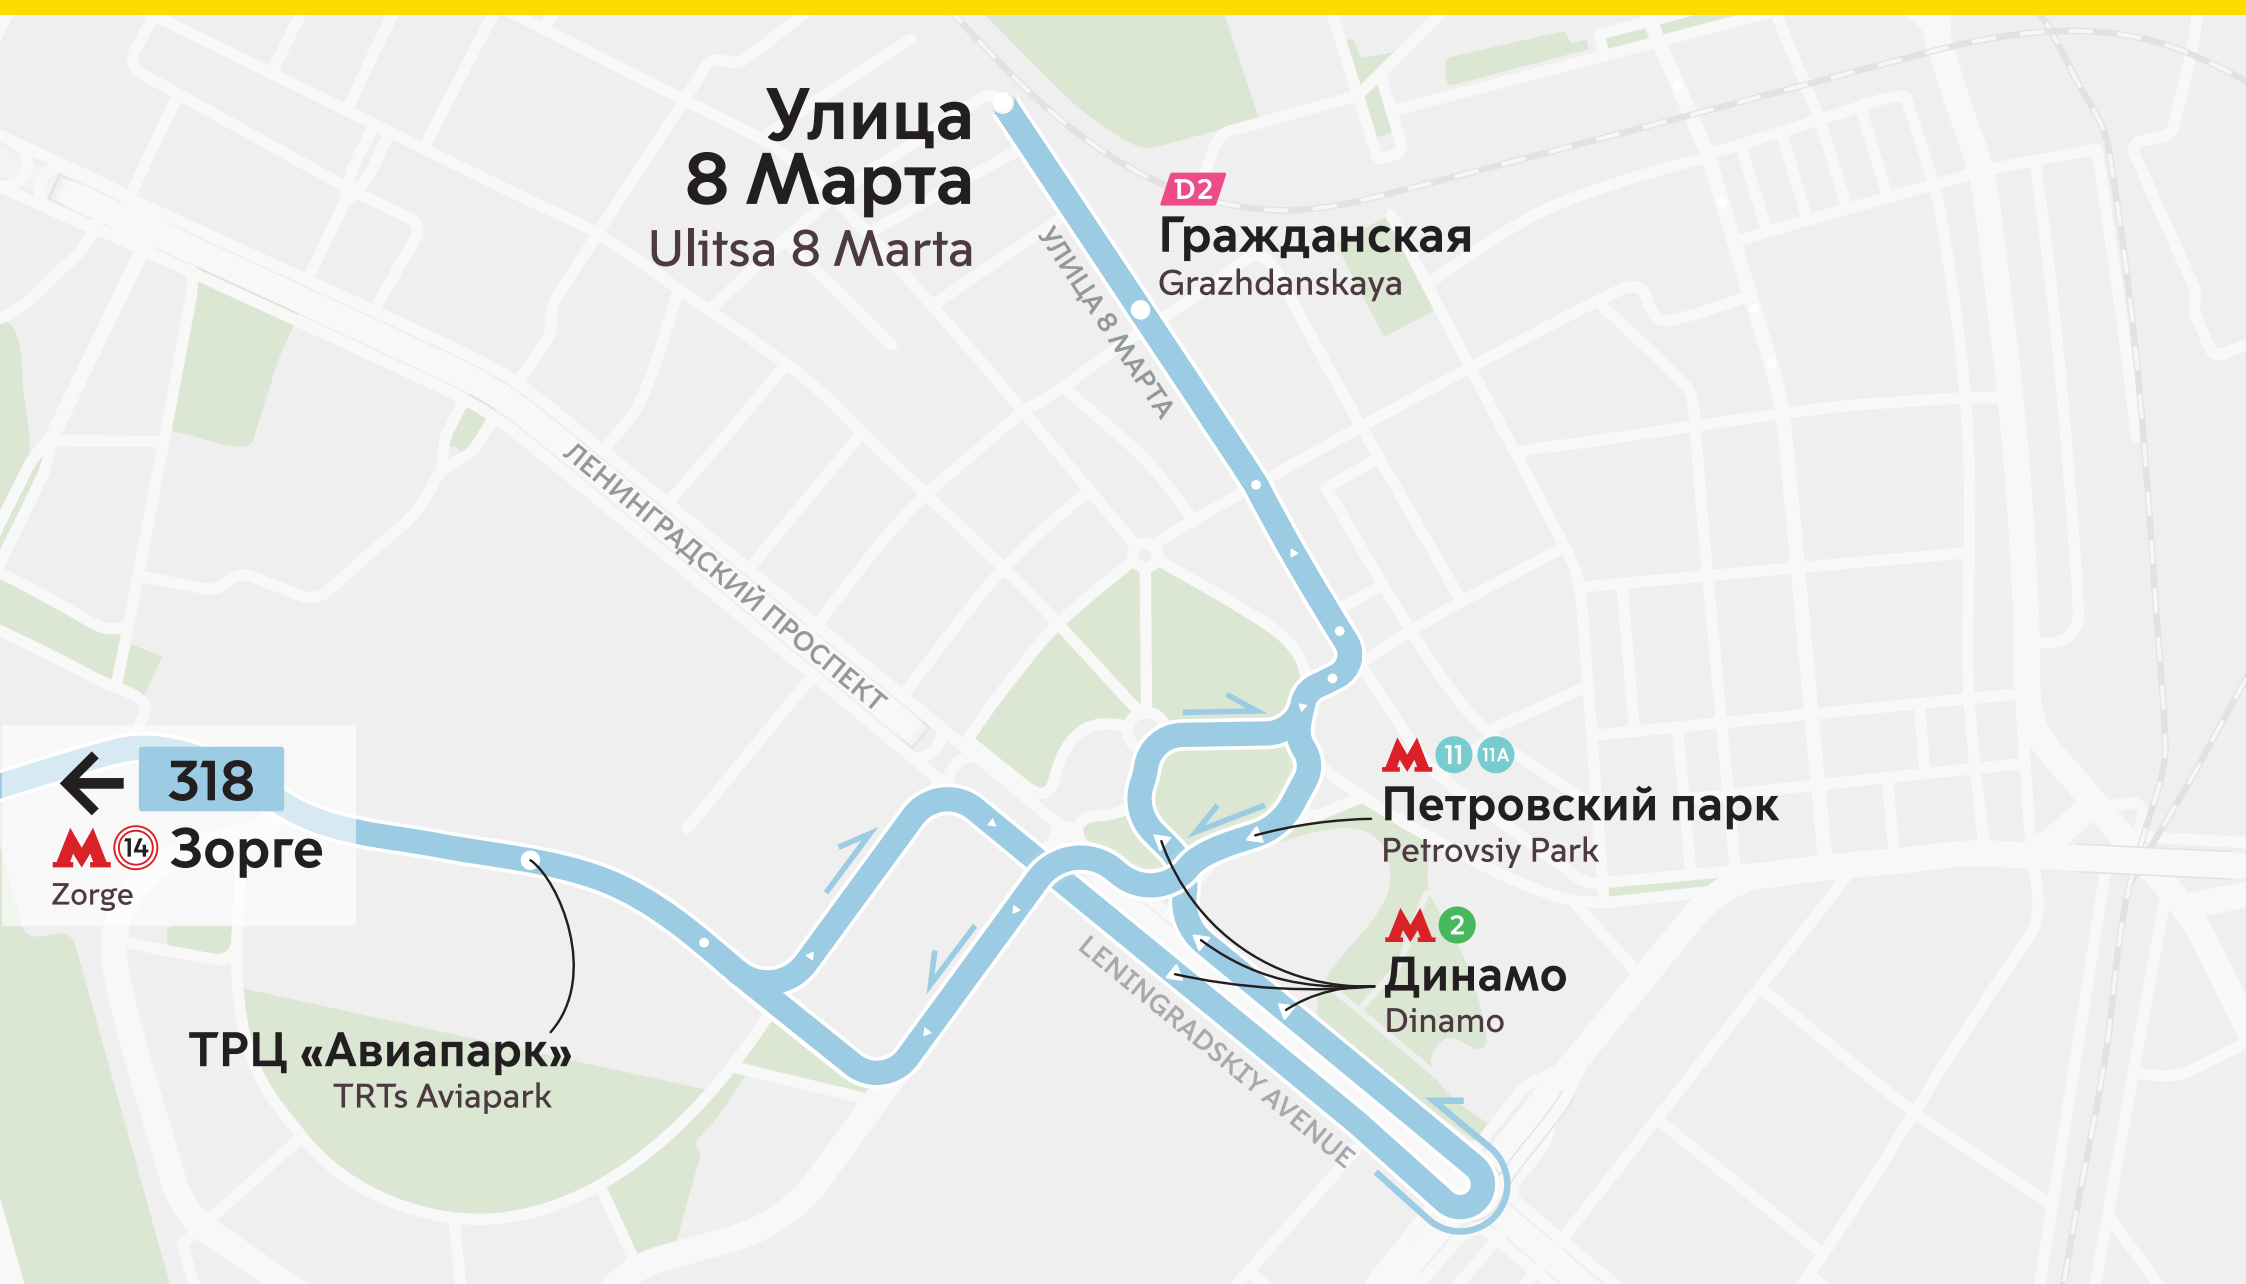

# Продлевается до **D2** Гражданская

Также на маршруте начнут работать низкопольные автобусы

- ? Новая трасса соединит улицу 8 Марта с ТРЦ «Авиапарк» и **M** 14 Зорге

Route 318 is extended to Grazhdanskaya MCD Station