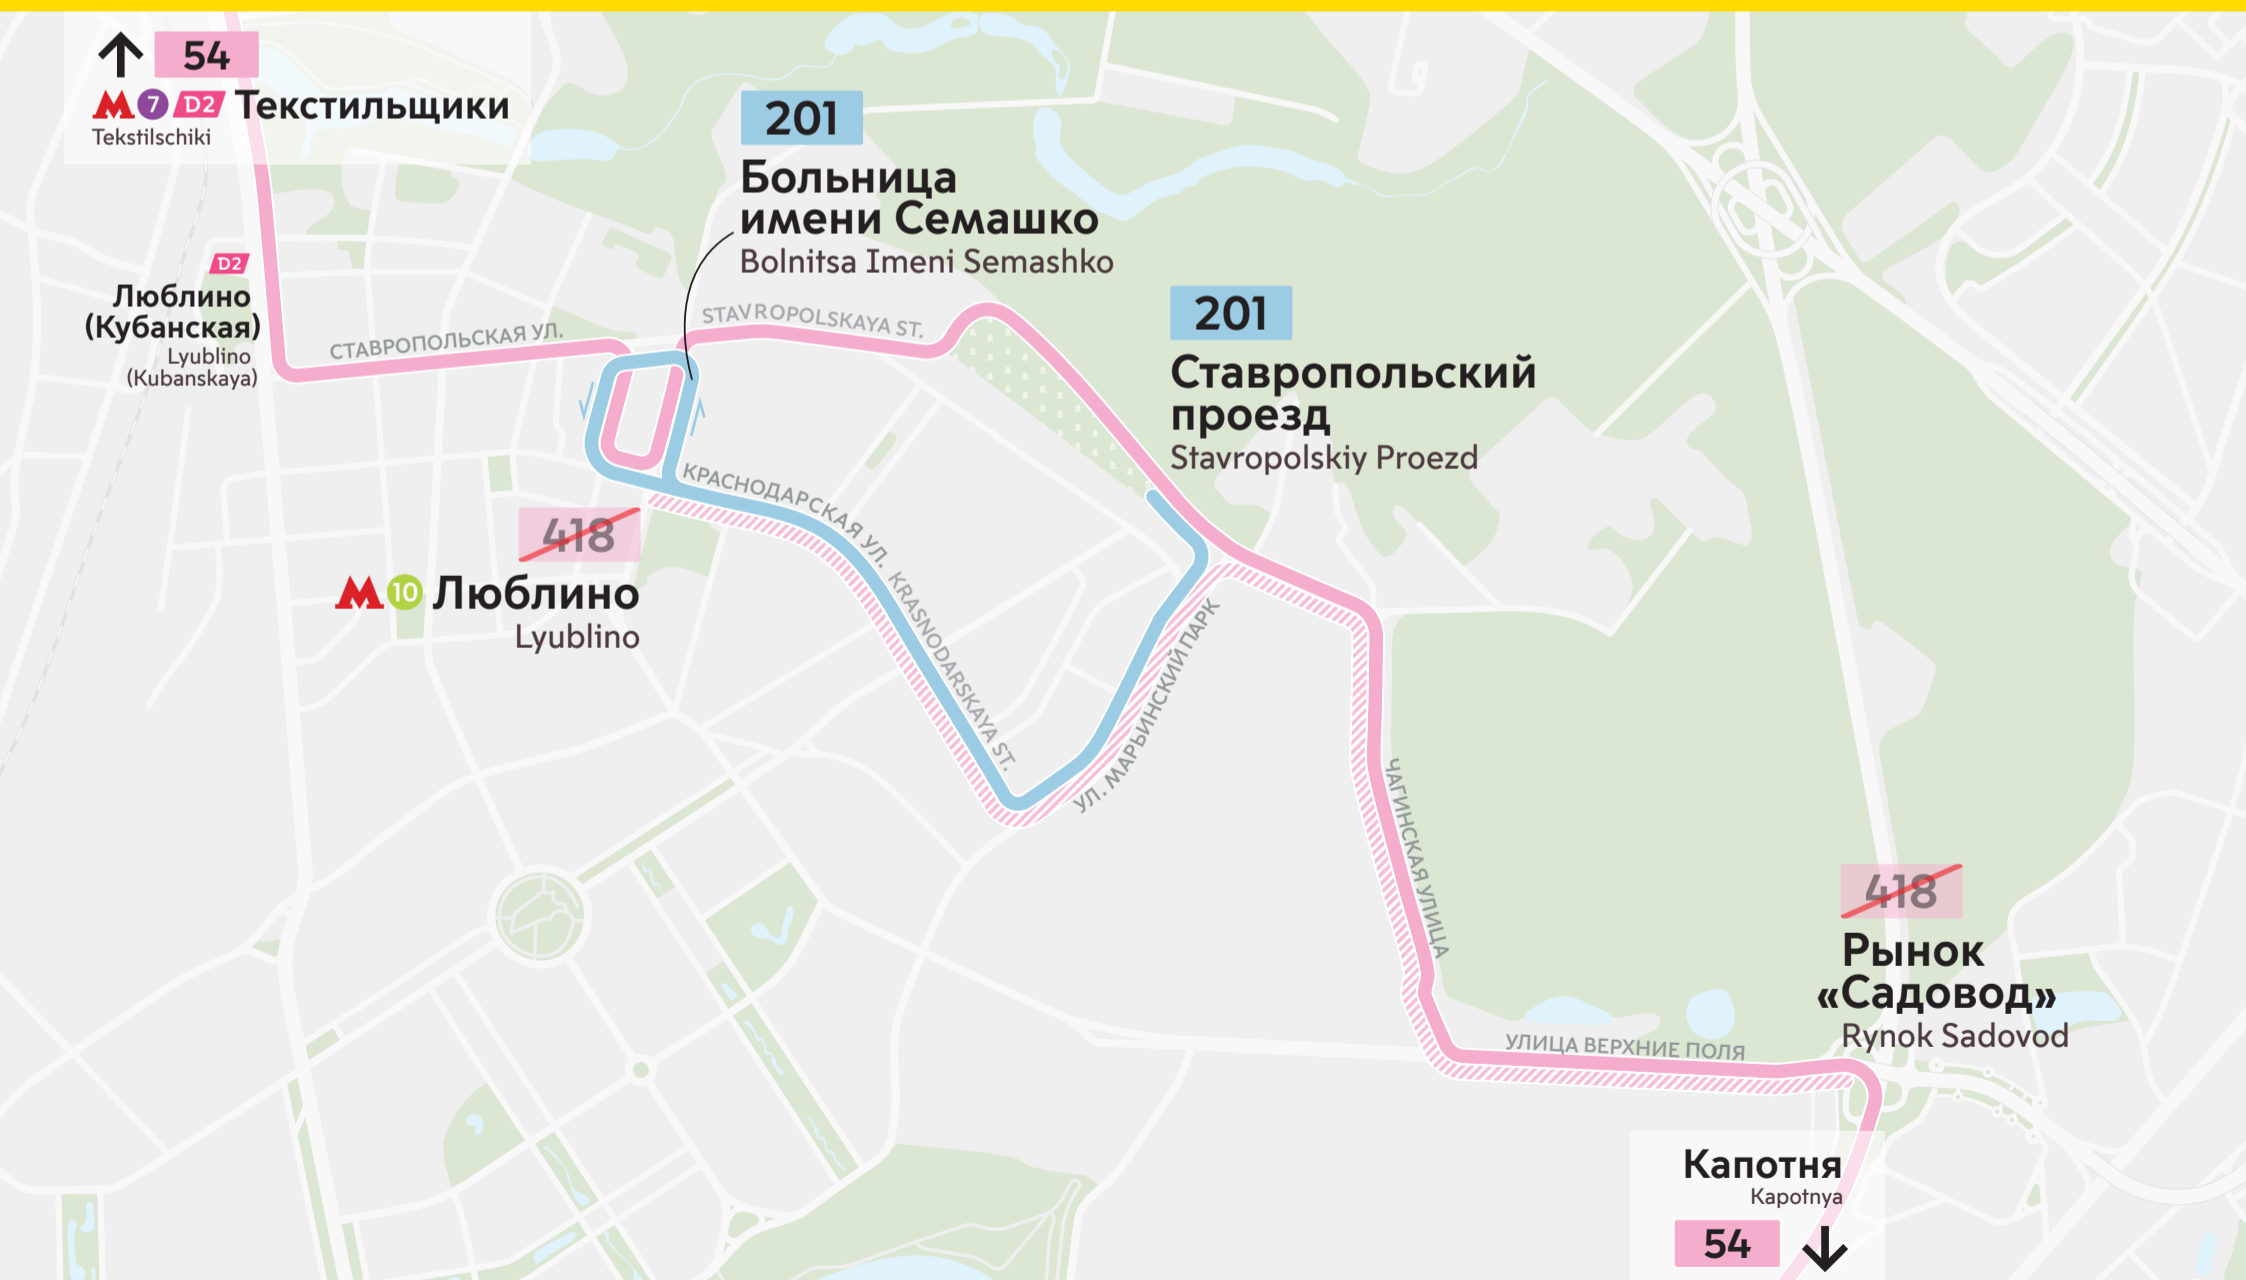

с 17 мая from May 17

~~418~~

201

54

Вместо автобуса **418** пользуйтесь маршрутами **201** **54**

Автобус **418** объединяется с маршрутом **54**. Пользуйтесь маршрутом **54** между **М**¹⁰ Люблино и рынком «Садовод» или маршрутом **201** на Краснодарской улице

На маршруте **54** работают большие низкопольные автобусы

Instead of bus 418 use routes 201 and 54. Route 418 will be merged with route 54.
Take bus 54 between Lyublino metro station and Sadovod market, or take bus 201 on Krasnodarskaya Street