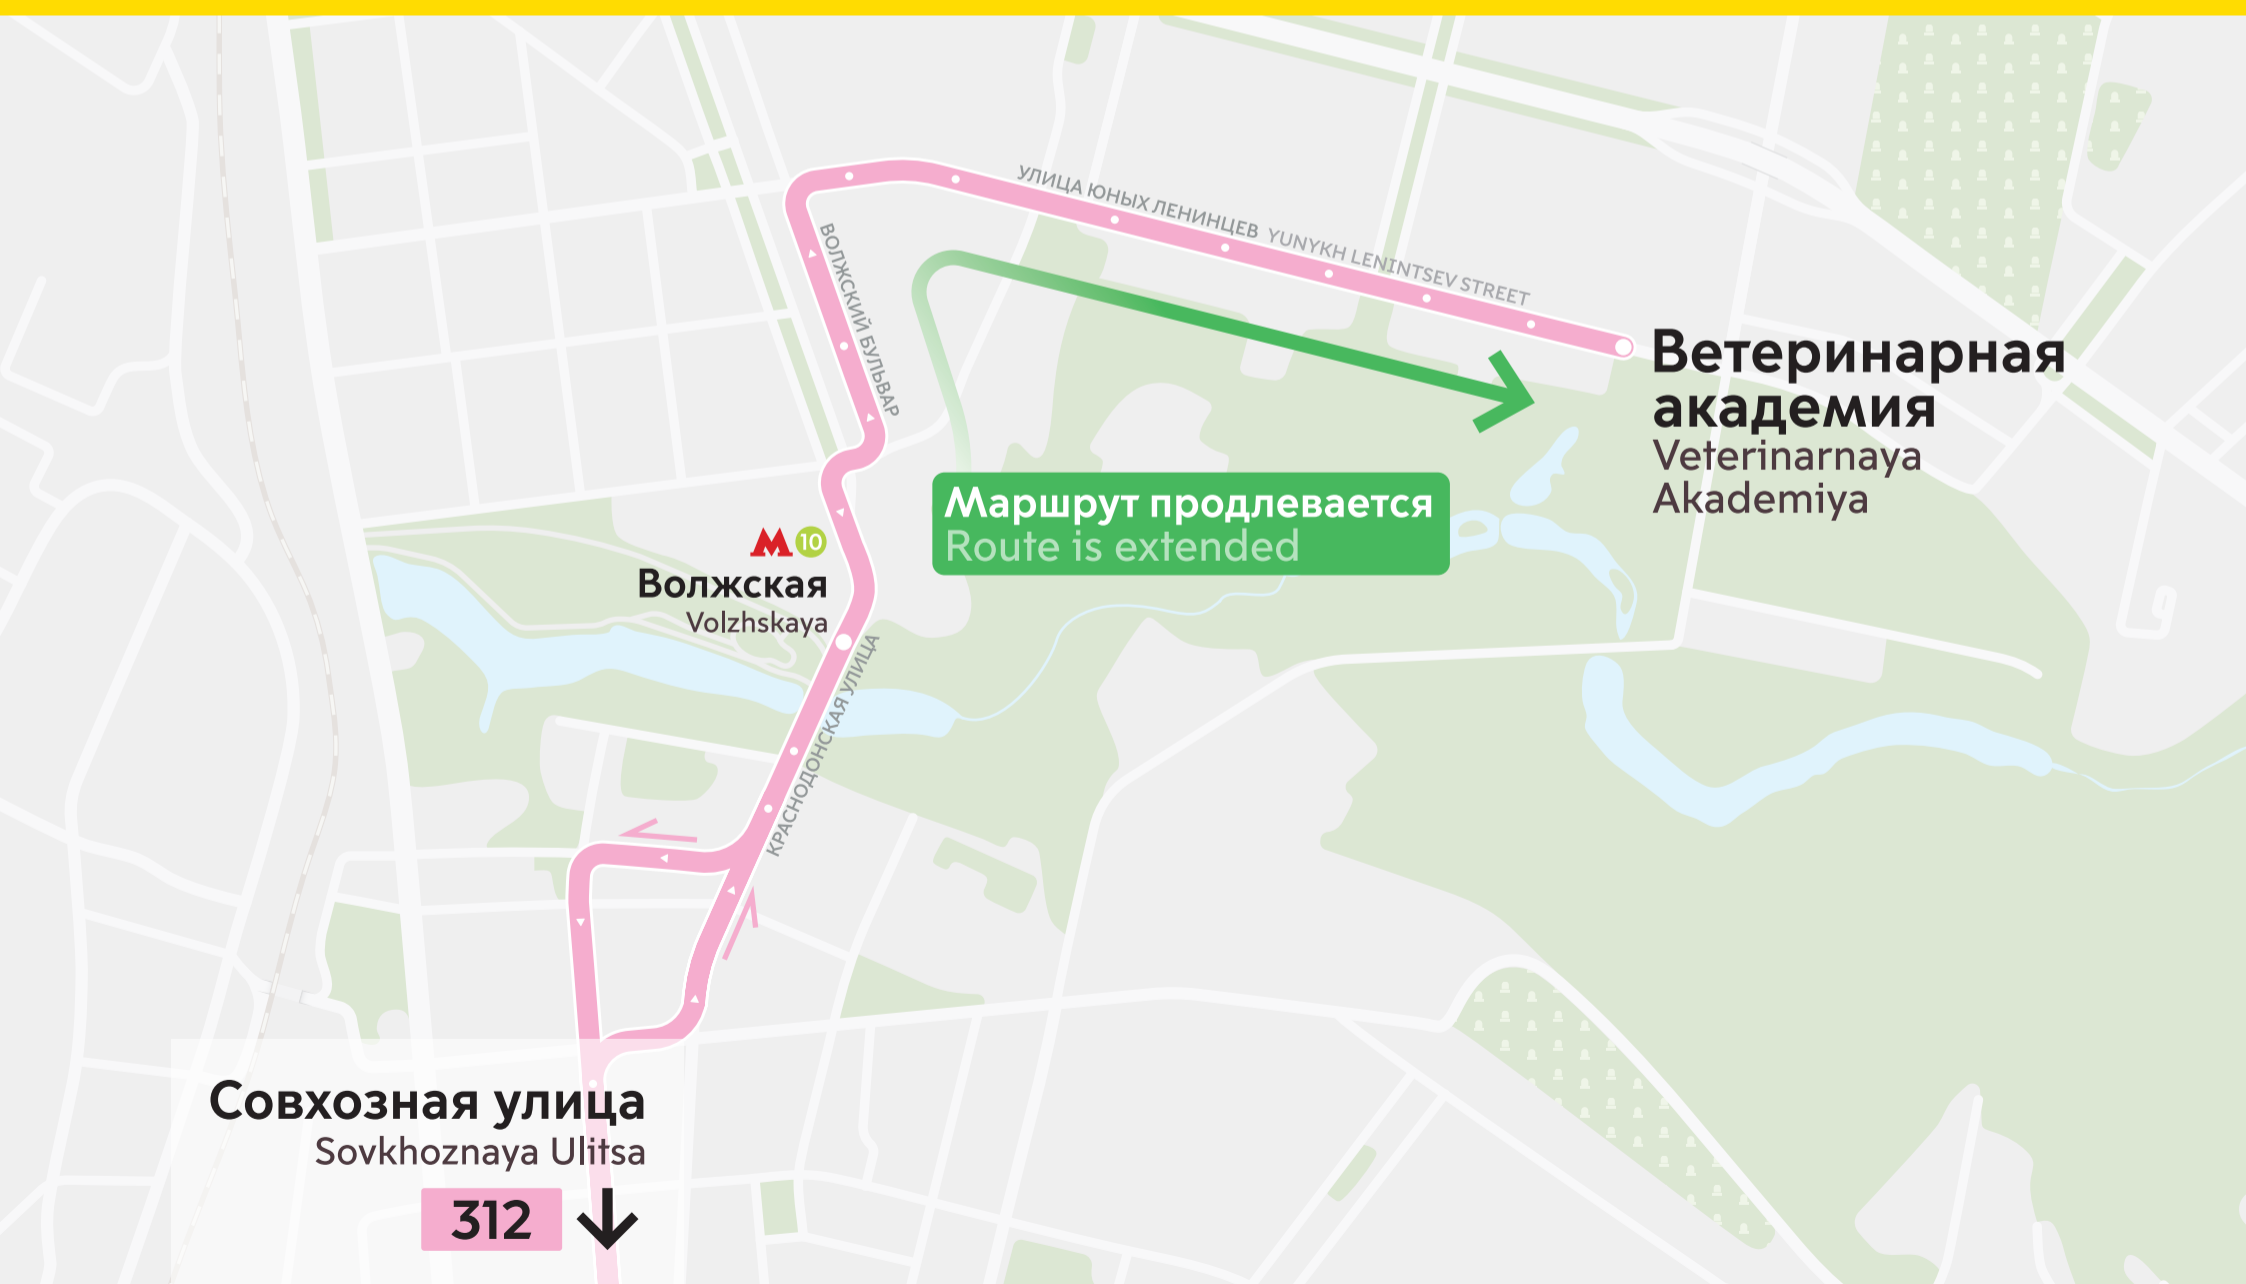

с 30 мая from May 30

312

Продлевается до ветеринарной академии

Маршрут 312 продлевается от М¹⁰ Волжская до ветеринарной академии

Route 312 will be extended from Volzhskaya metro station to Veterinarnaya Akademiya