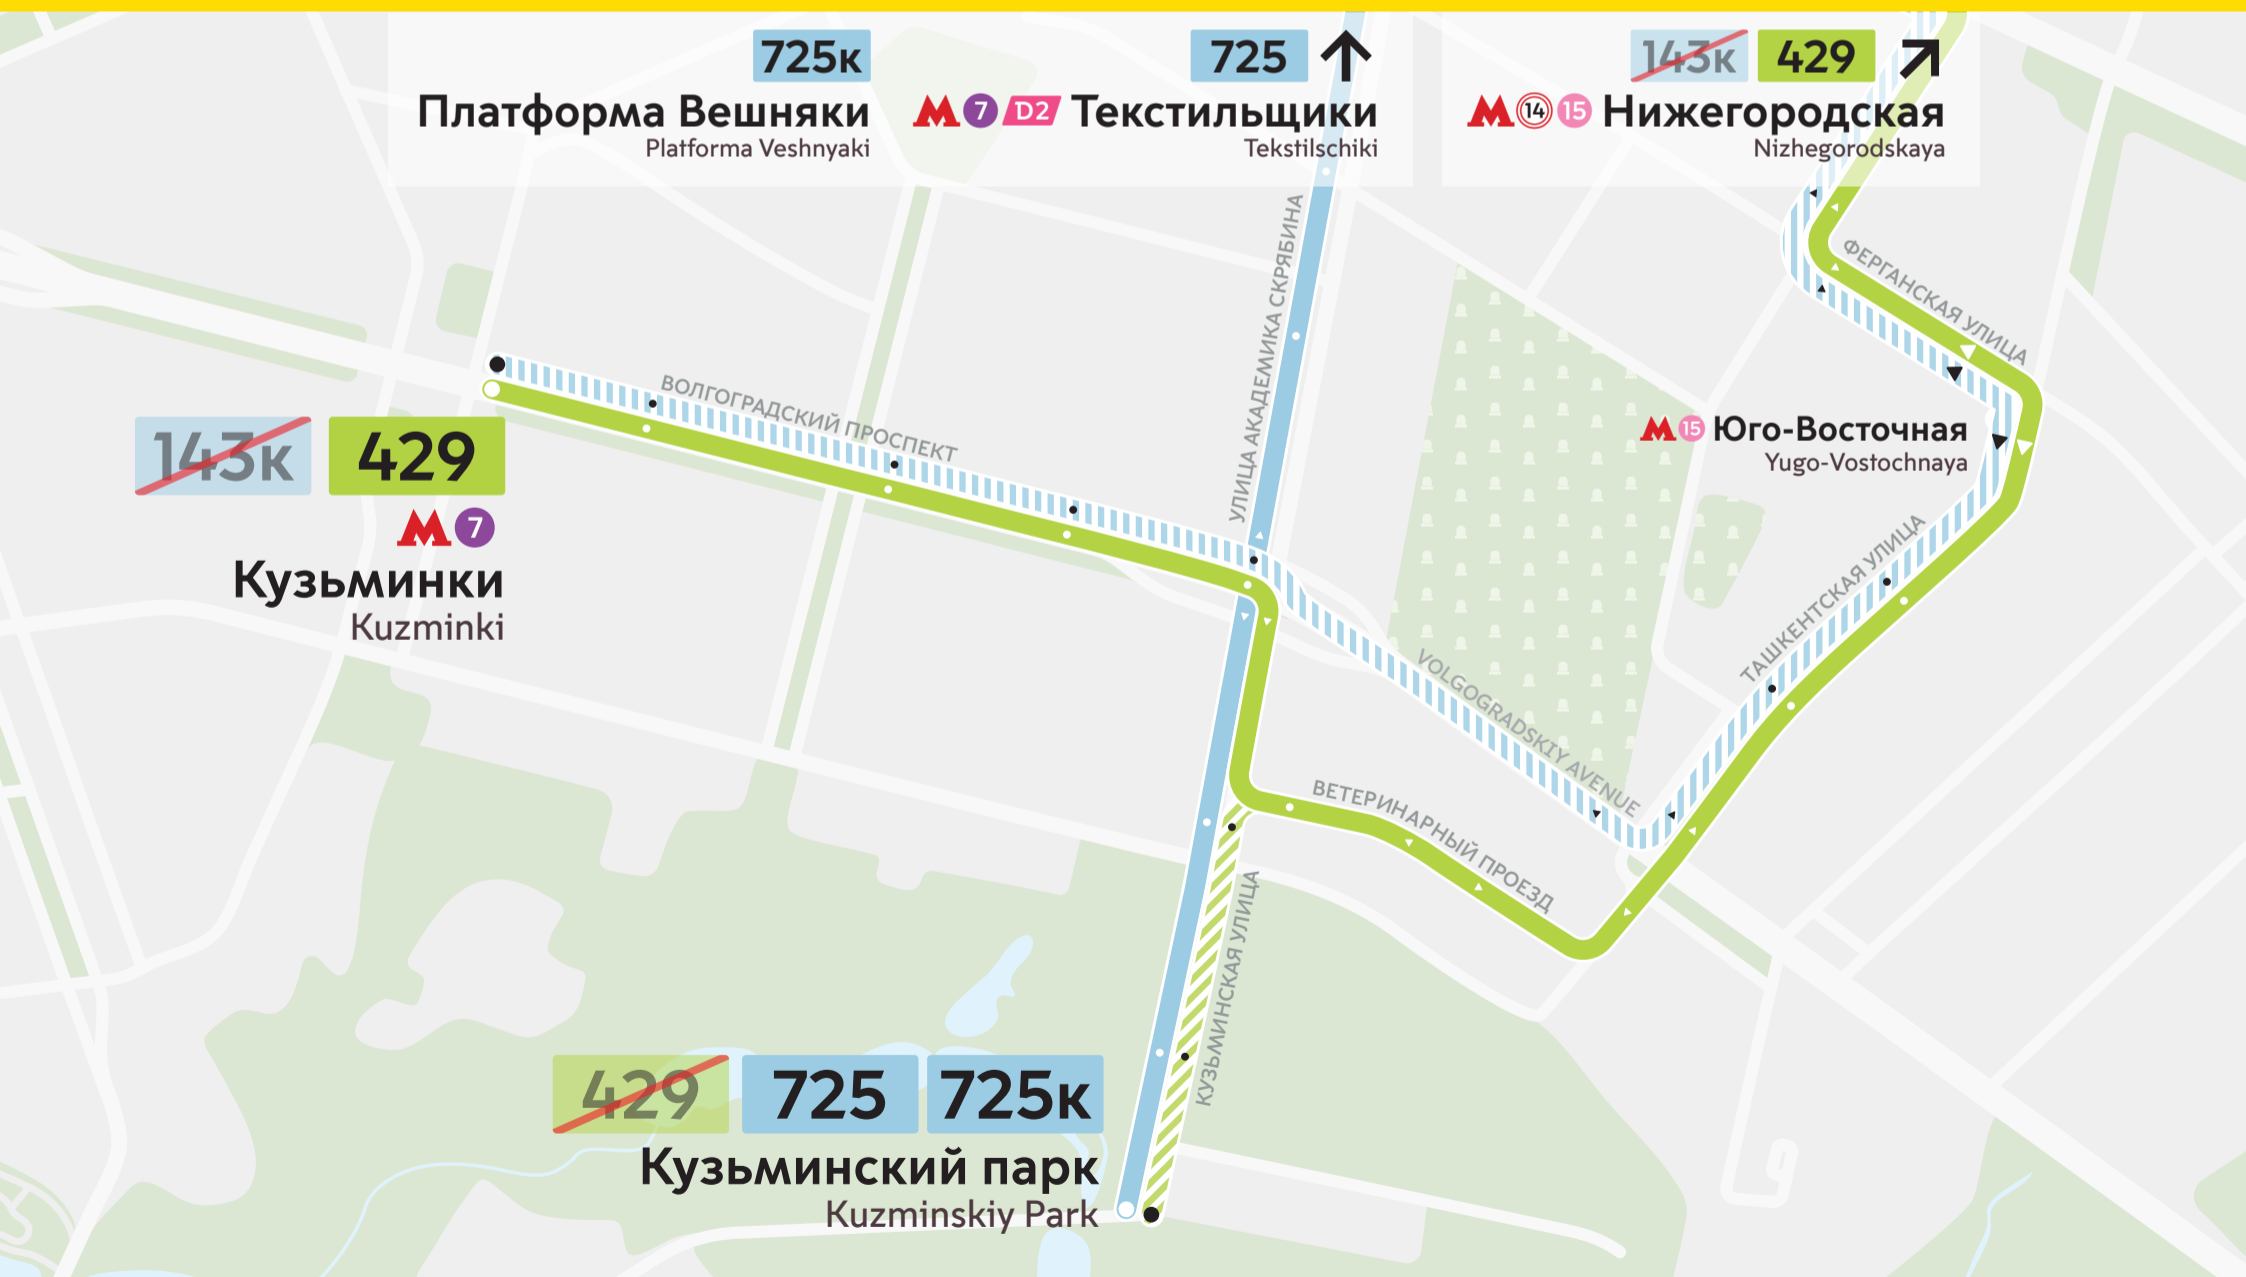

с 5 ИЮНЯ from June 5

~~143к~~

429

Вместо автобуса **143к** пользуйтесь маршрутом **429**, который продлевается до **М7** Кузьминки

Автобус **143к** объединяется с дублирующим маршрутом **429**, который поедет от Ветеринарного проезда до **М7** Кузьминки вместо Кузьминского парка

Дублирующие маршруты объединяются для запуска более вместительных низкопольных автобусов и улучшения выполнения расписания

До Кузьминского парка продолжит ездить автобус **725** по будням или **725к** по выходным

Use route 429 instead of bus 143k. Bus 143k will be merged with parallel route 429. From Veterinarniy Drive, route 429 will run to Kuzminki metro station instead of Kuzminskiy Park. Take route 725 on weekdays and route 725k on weekend to get to Kuzminskiy Park

NM 143k 429

+7 495 539 54 54
3210 с мобильных

Подробная информация
об изменении на t.mos.ru