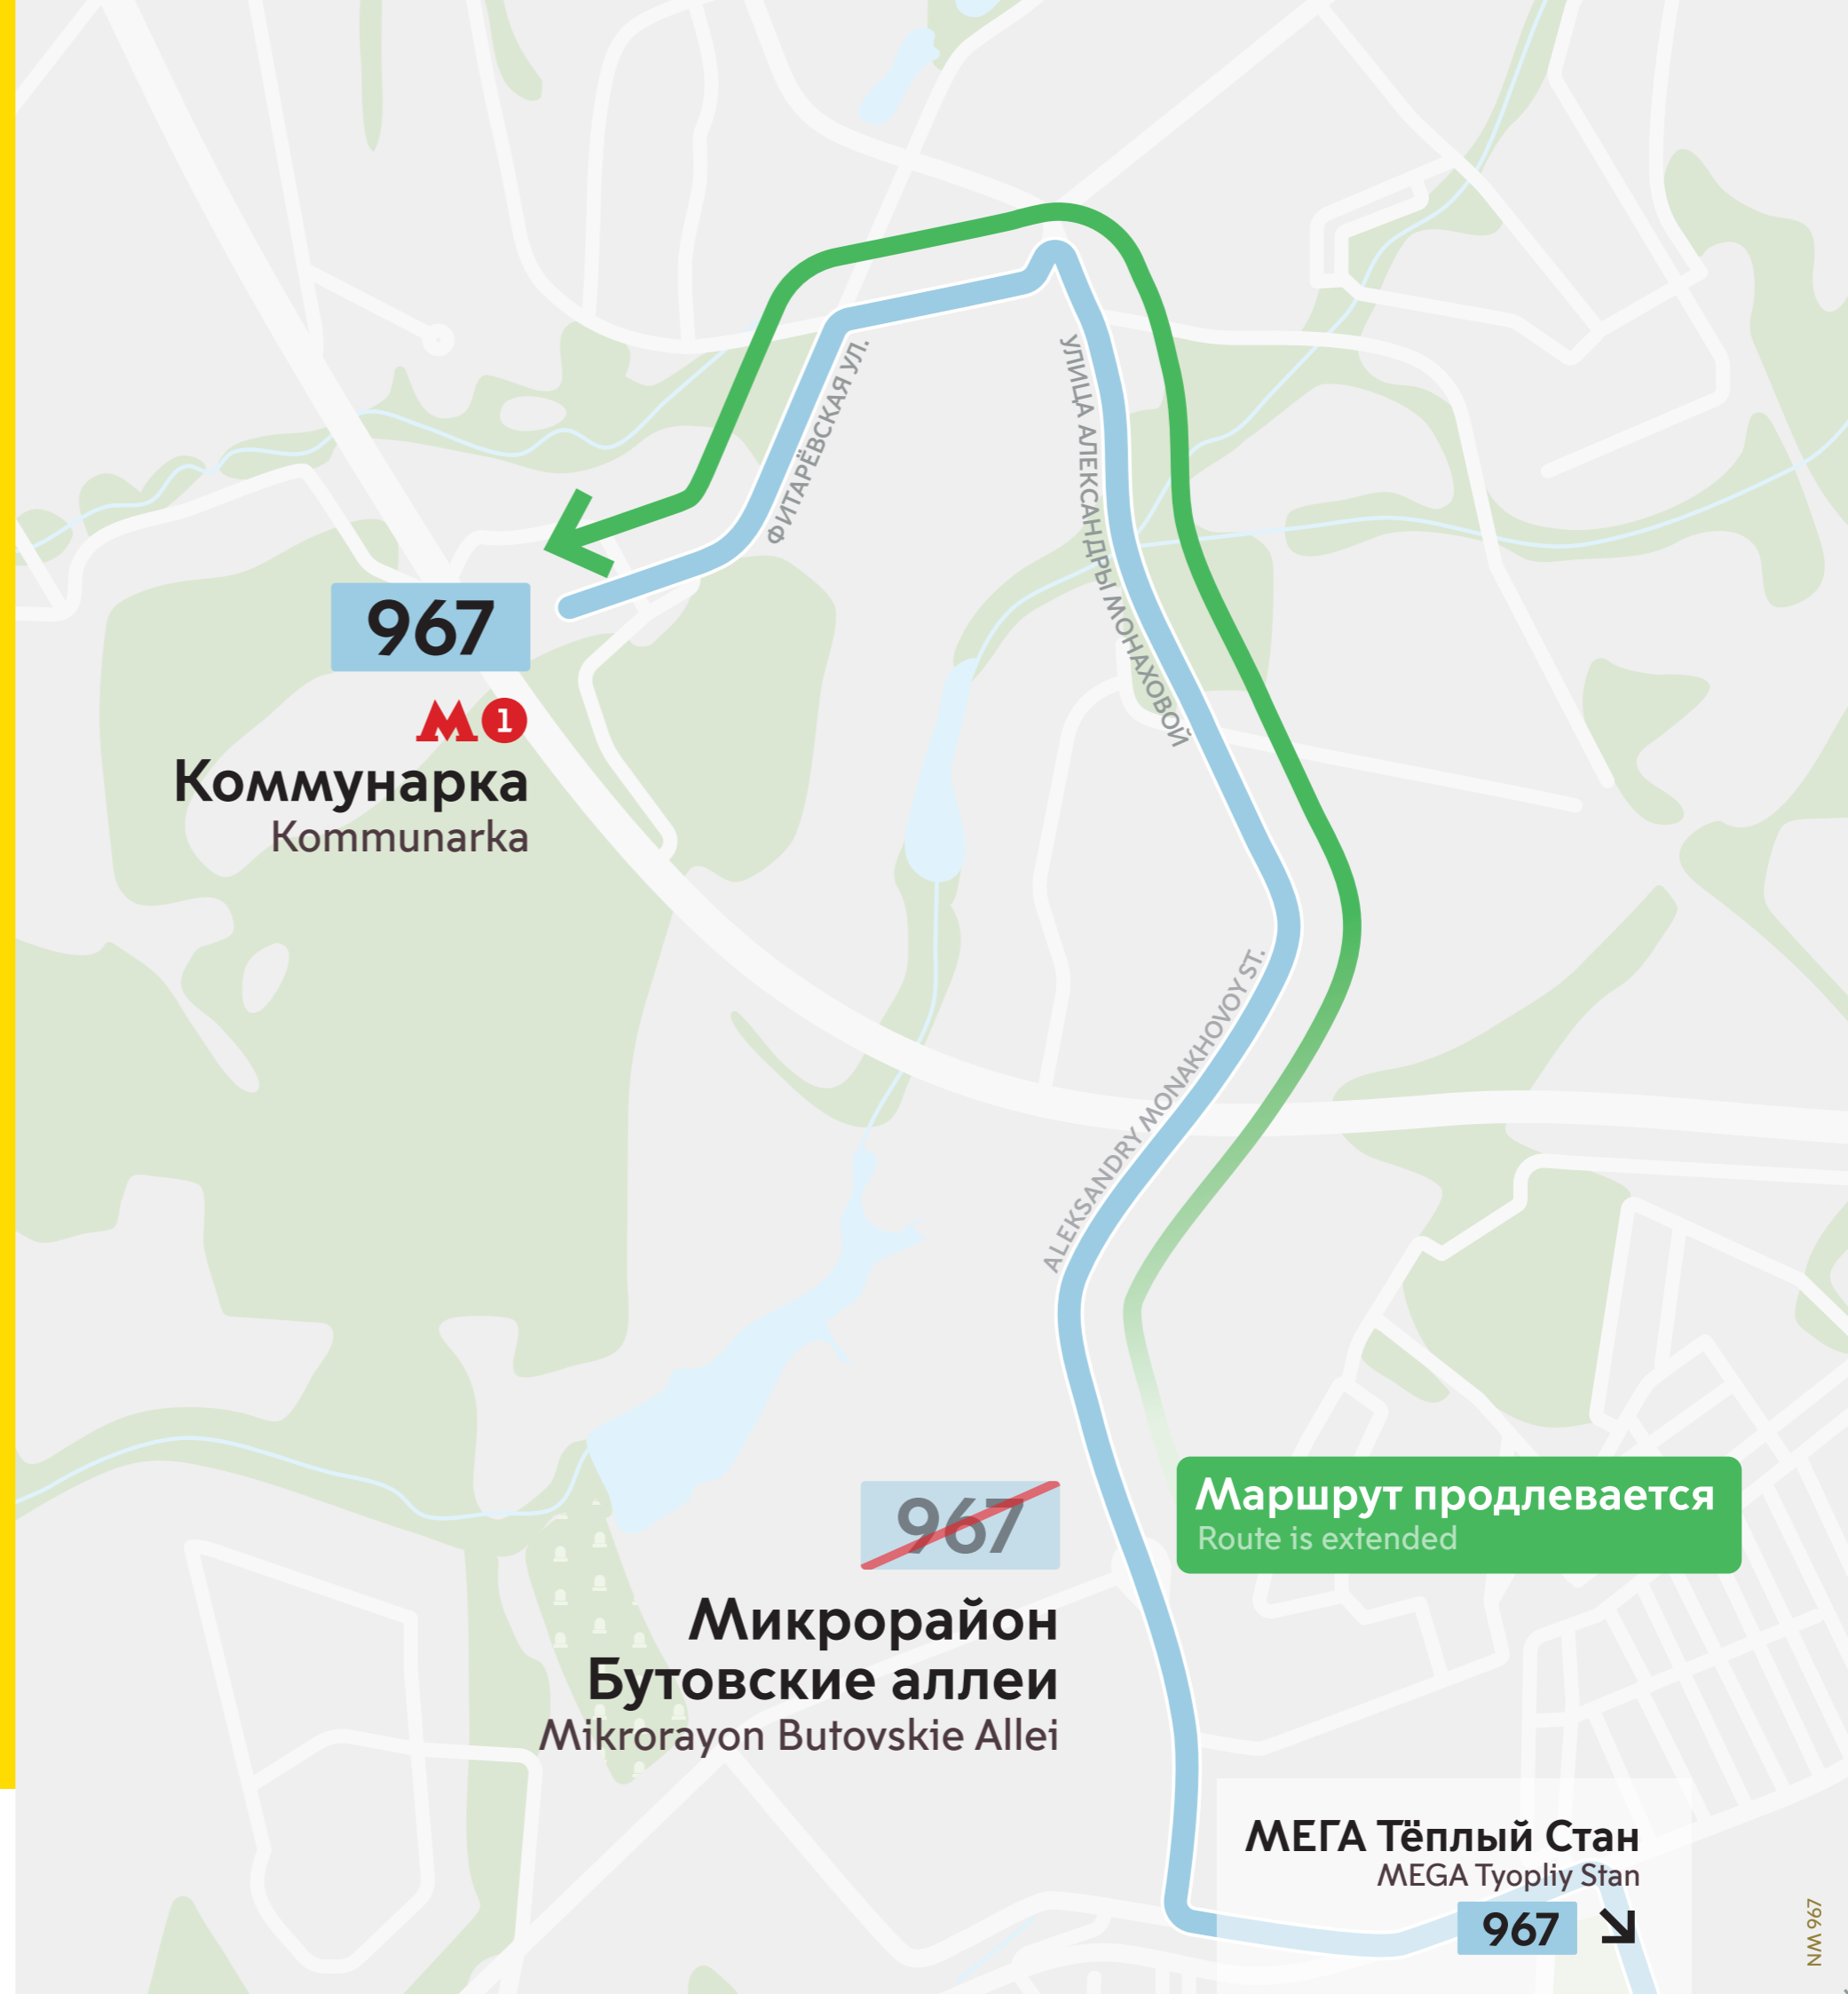

с 19 июня from June 19

967

Продлевается до **М1** Коммунарка

Продление маршрута сделает доступнее Сокольническую линию метро для жителей новых кварталов вдоль улицы Александры Монаховой

Route 967 will be extended to Kommunarka metro station. It will make Sokolnicheskaya metro line more accessible for residents of new blocks along Aleksandry Monakhovoy Street

Подробная информация
об изменении на t.mos.ru

Маршрут продлевается
Route is extended

Микрорайон
Бутовские аллеи
Mikrorayon Butovskie Allei

МЕГА Тёплый Стан
MEGA Tyopliy Stan

967